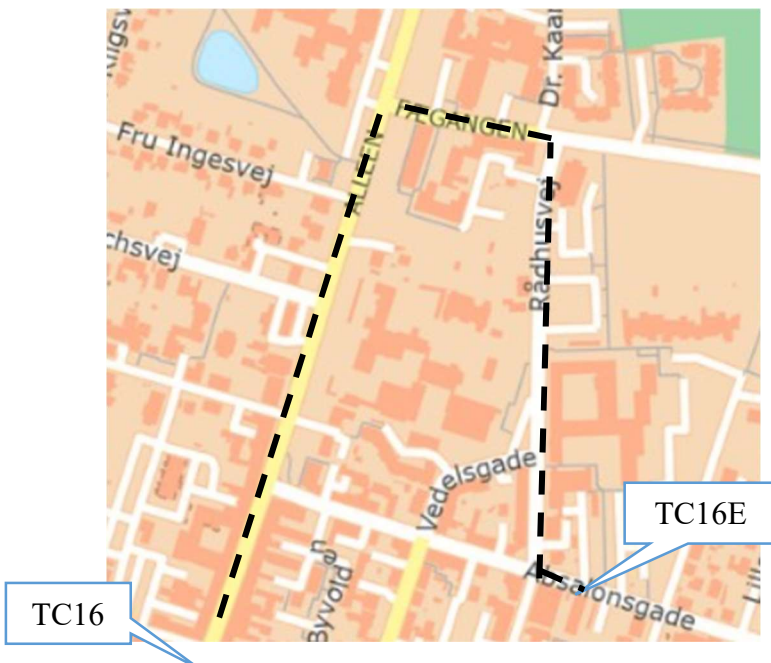

#### Rettelser til rutebogen

##### Rutebog 3 SS12/15 Solbjerg

Side 12 Note 2 og 7, side 13 note 12

Side 27 Note 2 og 7, side 28 note 12

Vejen er indsnævret ved udgang til mål.

### Rutebog 3 side 34

Mål parcferme er flyttet (samme sted som Nat parc ferme) Ny rute fra TC16 Mål er som vist  
TC16E mål parc ferme ind placeret ved Absalonsgade 15/17  
Targettime 8 min. Tidlig check-in er tilladt

- ↑ TC16 Mål
  - ↗ Tag mod nord ad Storgade mod Hauchsvej 660 m
  - ↘ Drej til højre, og følg Fægangen 140 m
  - ↘ Drej til højre, og følg Rådhusvej 350 m
  - ↙ Drej til venstre, og følg Absalonsgade 75 m
- TC16E Mål parc ferme